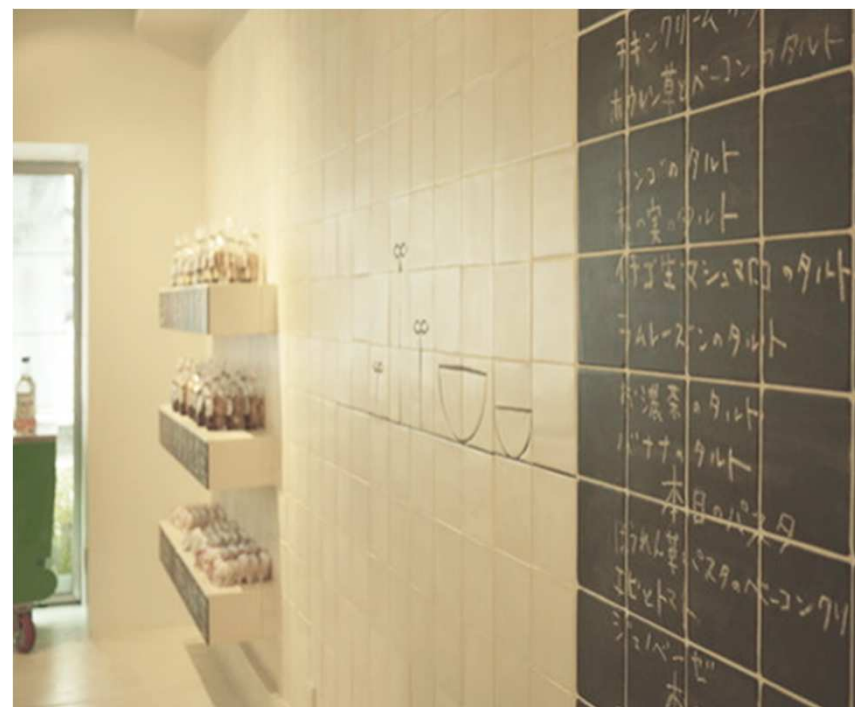

全4種類(50角) ダントー ローズモザイク

藍色

山吹色

紺色

抹茶色

標準

白色・ブライト