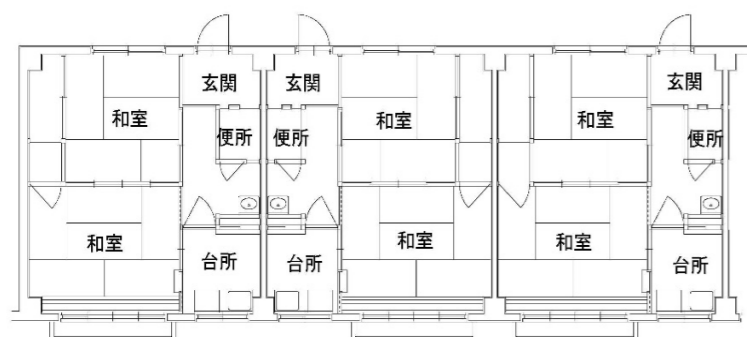

堀川団地全体整備状況

●子育て世帯向け住戸・高齢者向け住戸の整備

■ 子育て世帯向け住戸：6戸
■ 高齢者向け住戸：12戸

●「アートと交流」のテーマに沿った多様な住戸パターン

■ 土間付住戸：14戸

■ D I Y住戸：4戸

●「アートと交流」の拠点

■ 堀川会議室

堀川会議室イベントの様子

堀川新文化ビルディング

■ no.317 ANEWAL Gallery