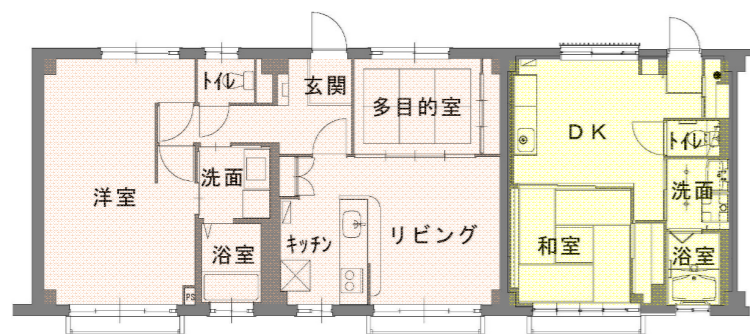

堀川団地全体整備状況

●子育て世帯向け住戸・高齢者向け住戸の整備

■ 子育て世帯向け住戸：6戸
■ 高齢者向け住戸：12戸

●「アートと交流」のテーマに沿った多様な住戸パターン

■ 土間付住戸：14戸

■ D I Y住戸：4戸

●「アートと交流」の拠点

■ 堀川会議室

堀川会議室イベントの様子

堀川新文化ビルディング

■ no.317 ANEWAL Gallery