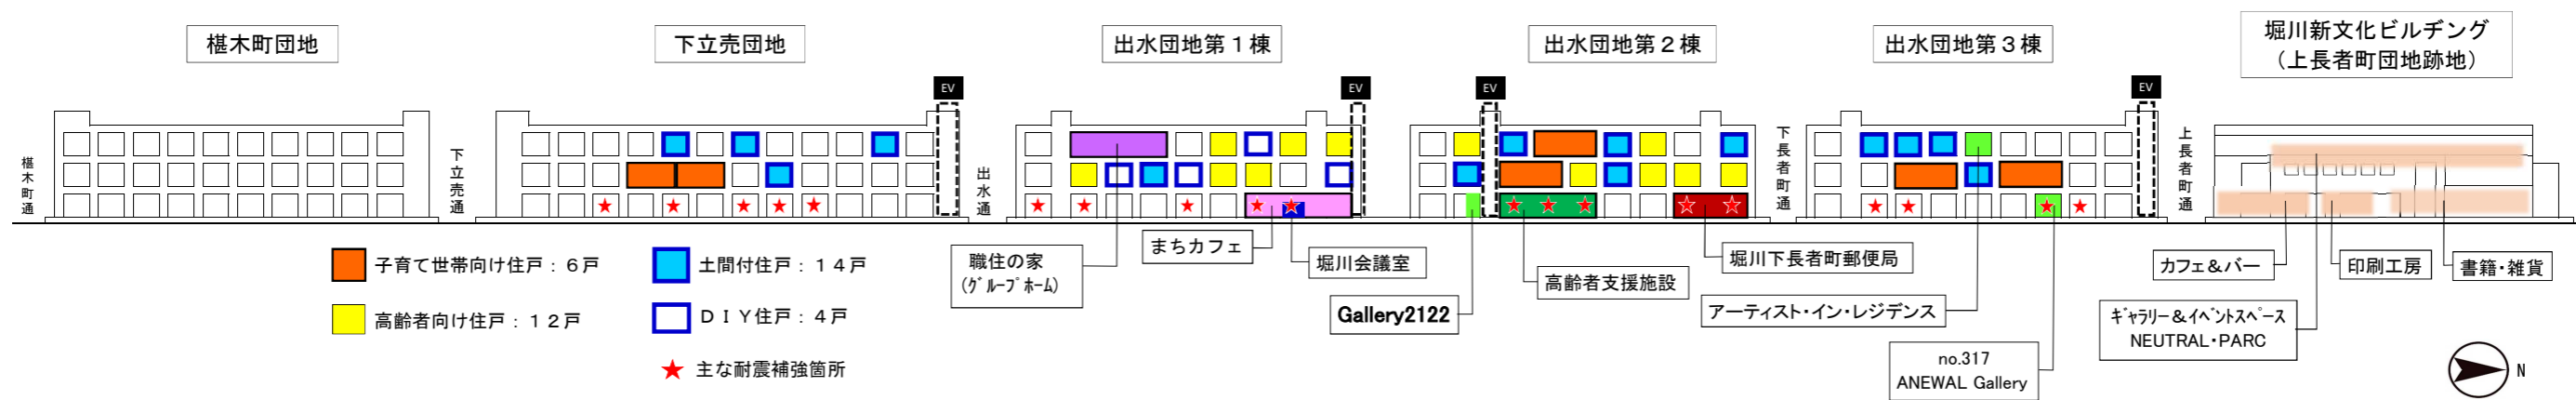

堀川団地全体整備状況

●子育て世帯向け住戸・高齢者向け住戸の整備

■ 子育て世帯向け住戸：6戸
■ 高齢者向け住戸：12戸

●「アートと交流」のテーマに沿った多様な住戸パターン

■ 土間付住戸：14戸

■ D I Y住戸：4戸

●「アートと交流」の拠点

■ 堀川会議室

堀川会議室イベントの様子

堀川新文化ビルディング

■ no.317 ANEWAL Gallery