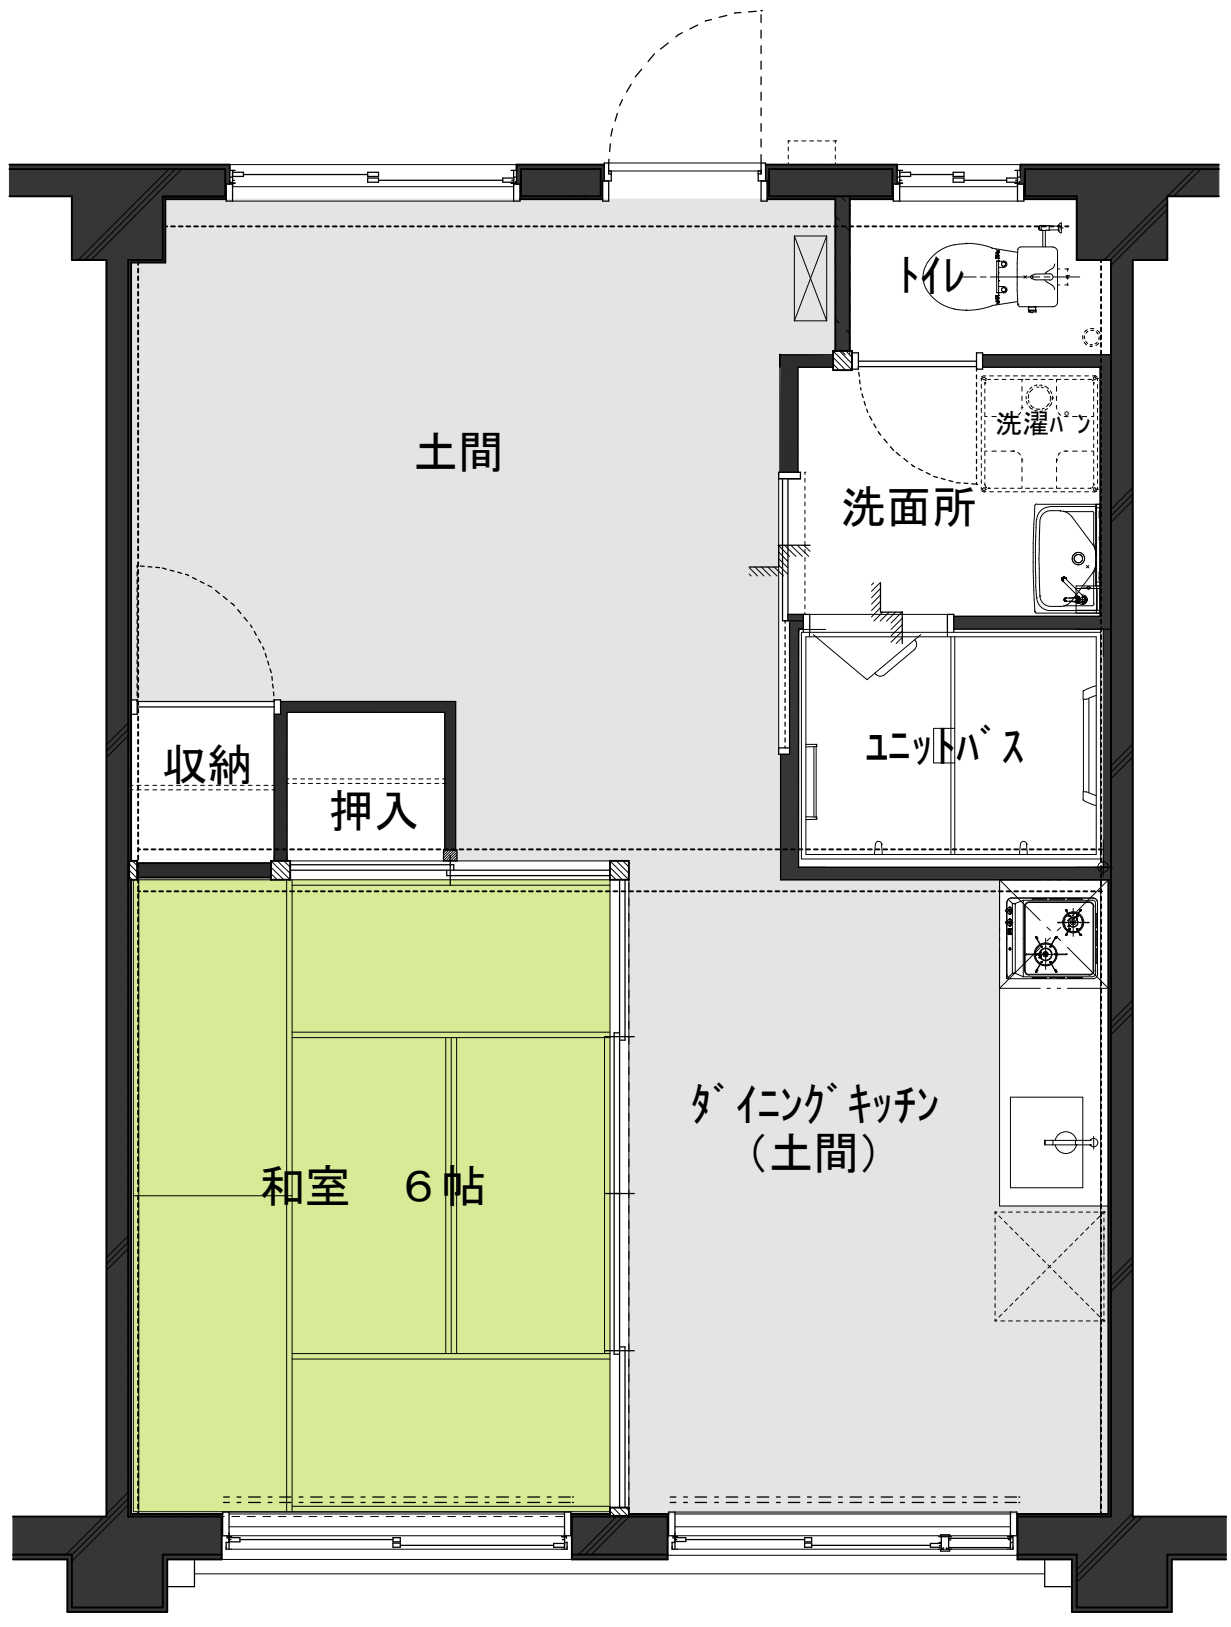

## 住戸資料

◆堀川下立売団地 位置図

◆堀川下立売団地 307・311号室 住戸配置図

◆堀川下立売団地 307・311号室 平面図

上長者町団地跡地

出水団地第3棟

出水団地第2棟

出水団地第1棟

京都府庁

京都府住宅供給公社

堀川下立売団地住まい手募集 住戸配置図

堀川下立売団地 3階

堀川 通り

堀川下立売団地：2DK(39.47<sup>m</sup>2)

307号・311号