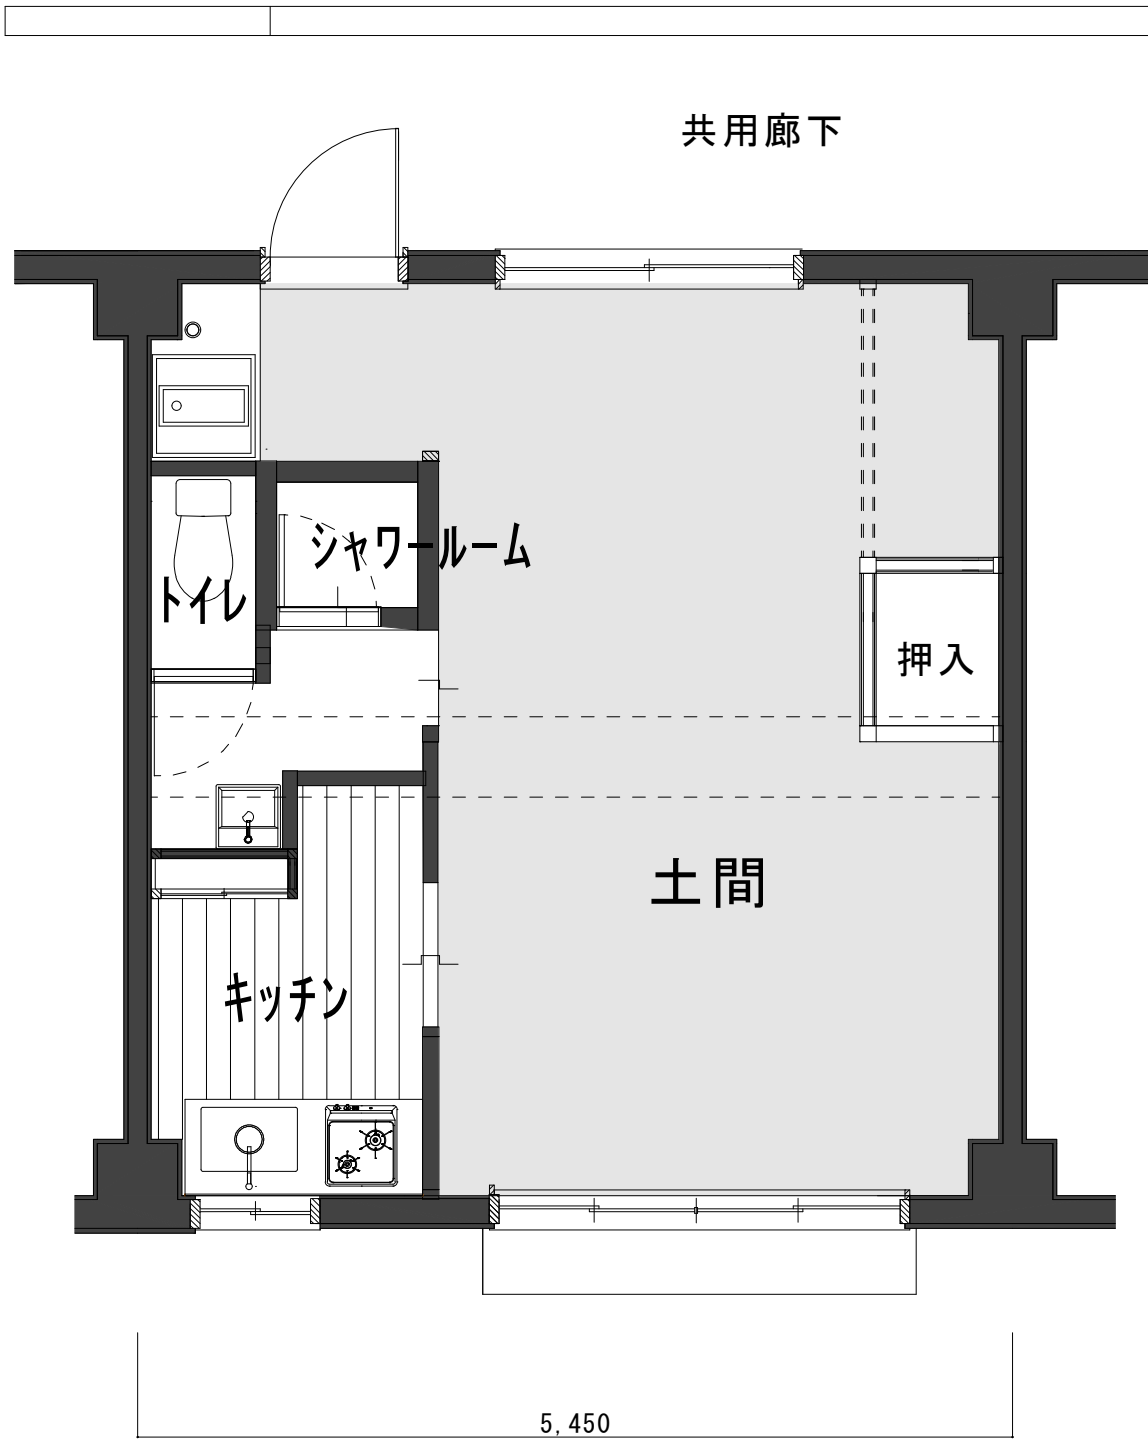

募集住戸資料

◆堀川団地各棟 位置図

◆堀川団地各棟 住戸配置図

◆平面図

- ①堀川出水団地第1棟 125号室（1K住戸・DIY可能）
- ②堀川出水団地第2棟 229号室（1DK住戸）
- ③堀川出水団地第3棟 334号室（1K住戸・DIY可能）

堀川団地 募集住戸 配置図 1

募集住戸①

堀川出水団地第1棟 2階

堀川出水団地第2棟 2階

募集住戸①

堀川 通り

堀川団地 募集住戸 配置図 2

募集住戸③

堀川出水団地第3棟 3階

堀川 通り

募集住戸①（DIY可能住戸）

堀川出水団地第1棟 125号室

募集住戸②

出水団地第2棟 229号室

募集住戸③ (DIY可能住戸)

堀川出水団地第3棟 334号室