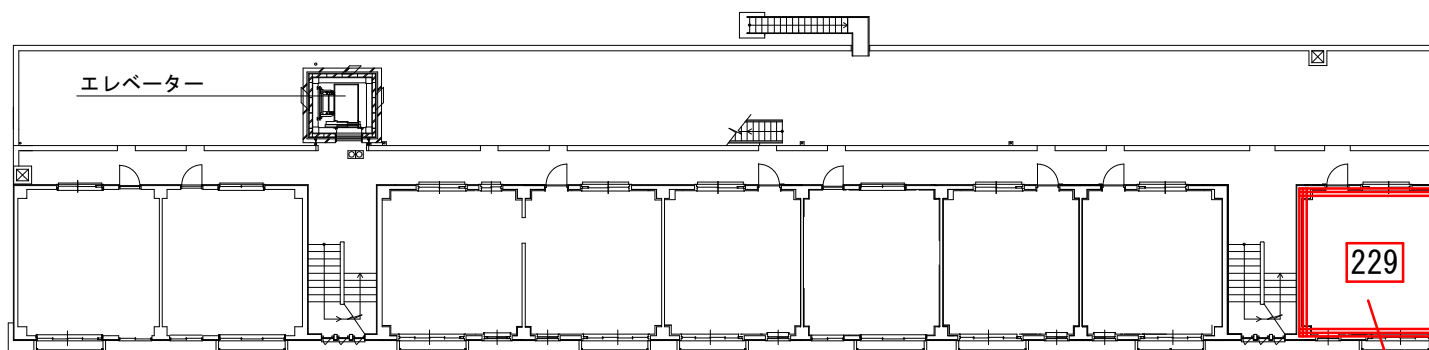

募集住戸資料

◆堀川団地各棟 位置図

◆堀川団地各棟 住戸配置図

◆平面図

- ①堀川出水団地第1棟 125号室（1K住戸・DIY可能）
- ②堀川出水団地第2棟 229号室（1DK住戸）
- ③堀川出水団地第3棟 334号室（1K住戸・DIY可能）

堀川団地 募集住戸 配置図 1

募集住戸①

堀川出水団地第1棟 2階

堀川出水団地第2棟 2階

募集住戸①

堀川 通り

堀川団地 募集住戸 配置図 2

募集住戸③

堀川出水団地第3棟 3階

堀川 通り

募集住戸①（DIY可能住戸）