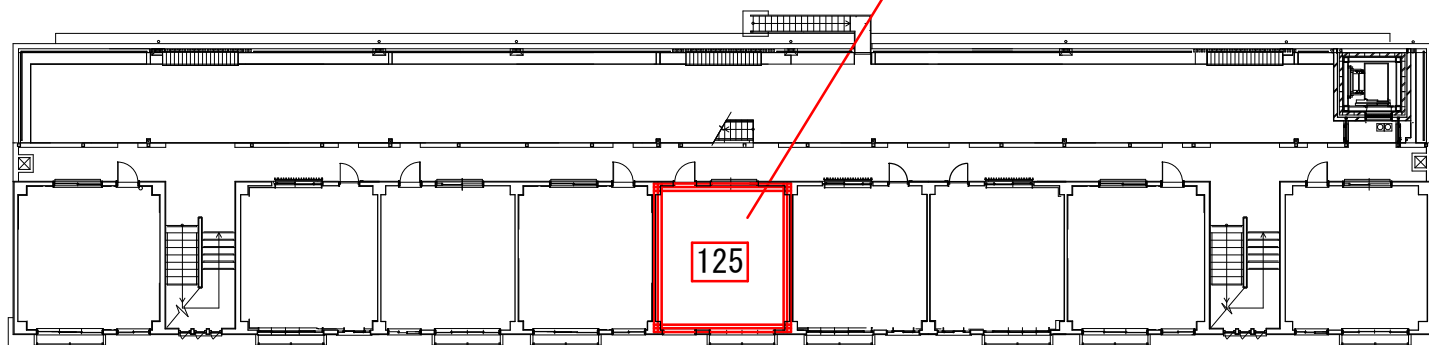

募集住戸資料

◆堀川団地各棟 位置図

◆堀川団地各棟 住戸配置図

◆平面図

- ①堀川出水団地第1棟 125号室（1K住戸・DIY可能）
- ②堀川出水団地第2棟 229号室（1DK住戸）
- ③堀川出水団地第3棟 334号室（1K住戸・DIY可能）

堀川団地 募集住戸 配置図 1

募集住戸①

堀川出水団地第1棟 2階

堀川出水団地第2棟 2階

募集住戸①

堀川 通り

堀川団地 募集住戸 配置図 2

募集住戸③

堀川出水団地第3棟 3階

堀川 通り

募集住戸①（DIY可能住戸）