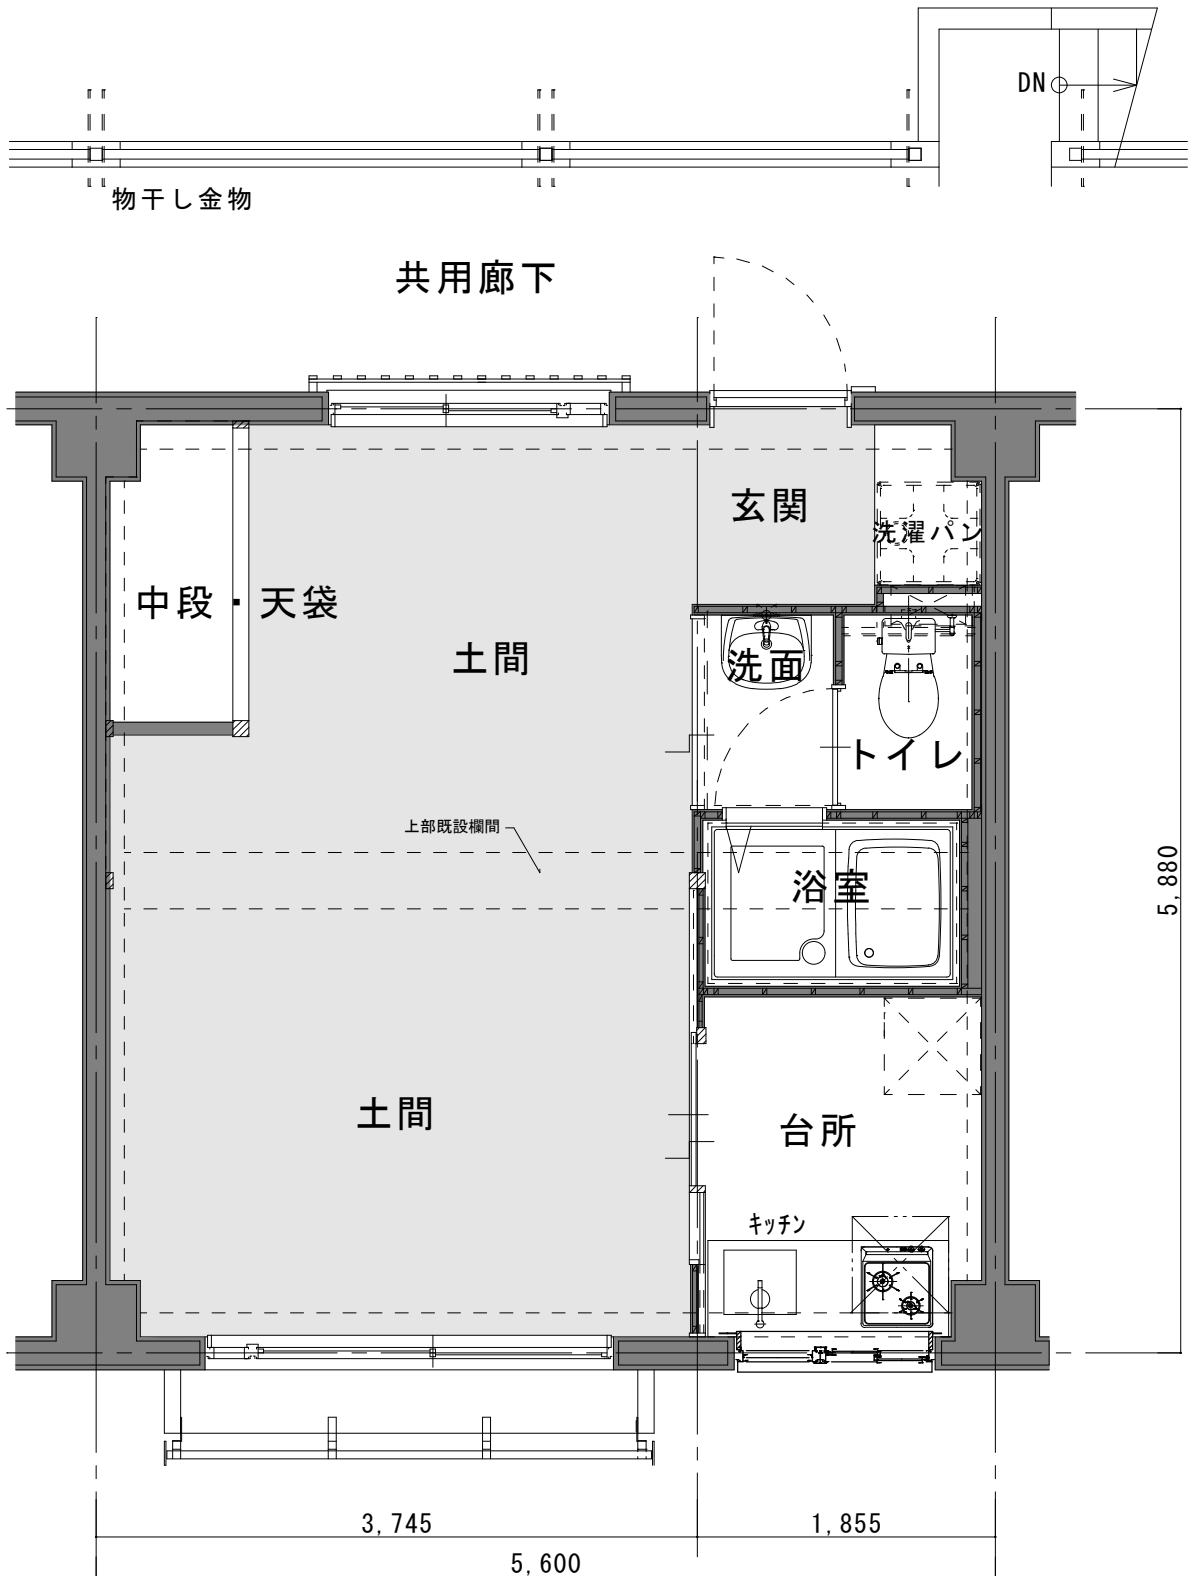

募集住戸資料

◆堀川団地各棟 位置図

◆堀川団地各棟 住戸配置図

◆平面図

- ①堀川出水団地第1棟 125号室（1K住戸・DIY可能）
- ②堀川出水団地第2棟 229号室（1DK住戸）
- ③堀川出水団地第3棟 334号室（1K住戸・DIY可能）

堀川団地 募集住戸 配置図 1

募集住戸①

堀川出水団地第1棟 2階

堀川出水団地第2棟 2階

募集住戸①

堀川 通り

堀川団地 募集住戸 配置図 2

募集住戸③

堀川出水団地第3棟 3階

堀川 通り

募集住戸①（DIY可能住戸）

堀川出水団地第1棟 125号室

募集住戸②

出水団地第2棟 229号室

募集住戸③ (DIY可能住戸)

堀川出水団地第3棟 334号室