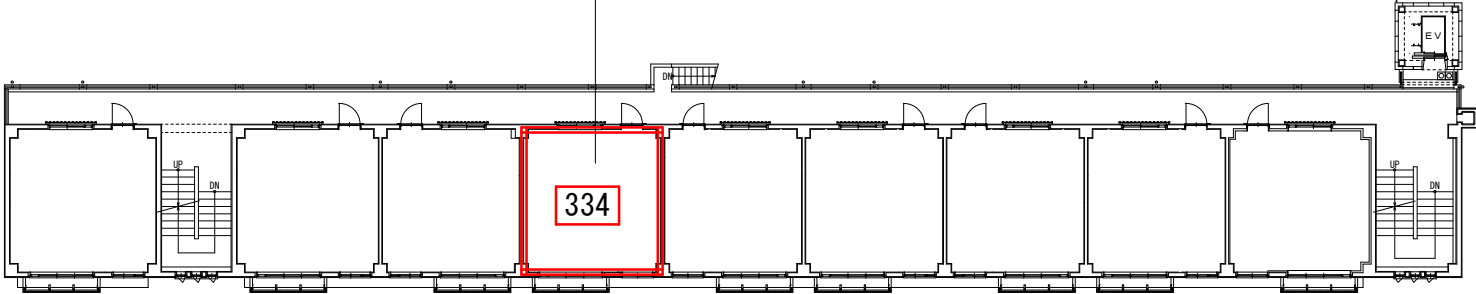

募集住戸資料

◆堀川団地各棟 位置図

◆堀川団地各棟 住戸配置図

◆平面図

- ①堀川出水団地第1棟 125号室（1K住戸・DIY可能）
- ②堀川出水団地第2棟 229号室（1DK住戸）
- ③堀川出水団地第3棟 334号室（1K住戸・DIY可能）

堀川団地 募集住戸 配置図 1

募集住戸①

堀川出水団地第1棟 2階

堀川出水団地第2棟 2階

募集住戸①

堀川 通り

堀川団地 募集住戸 配置図 2

募集住戸③

堀川出水団地第3棟 3階

堀川 通り

募集住戸①（DIY可能住戸）