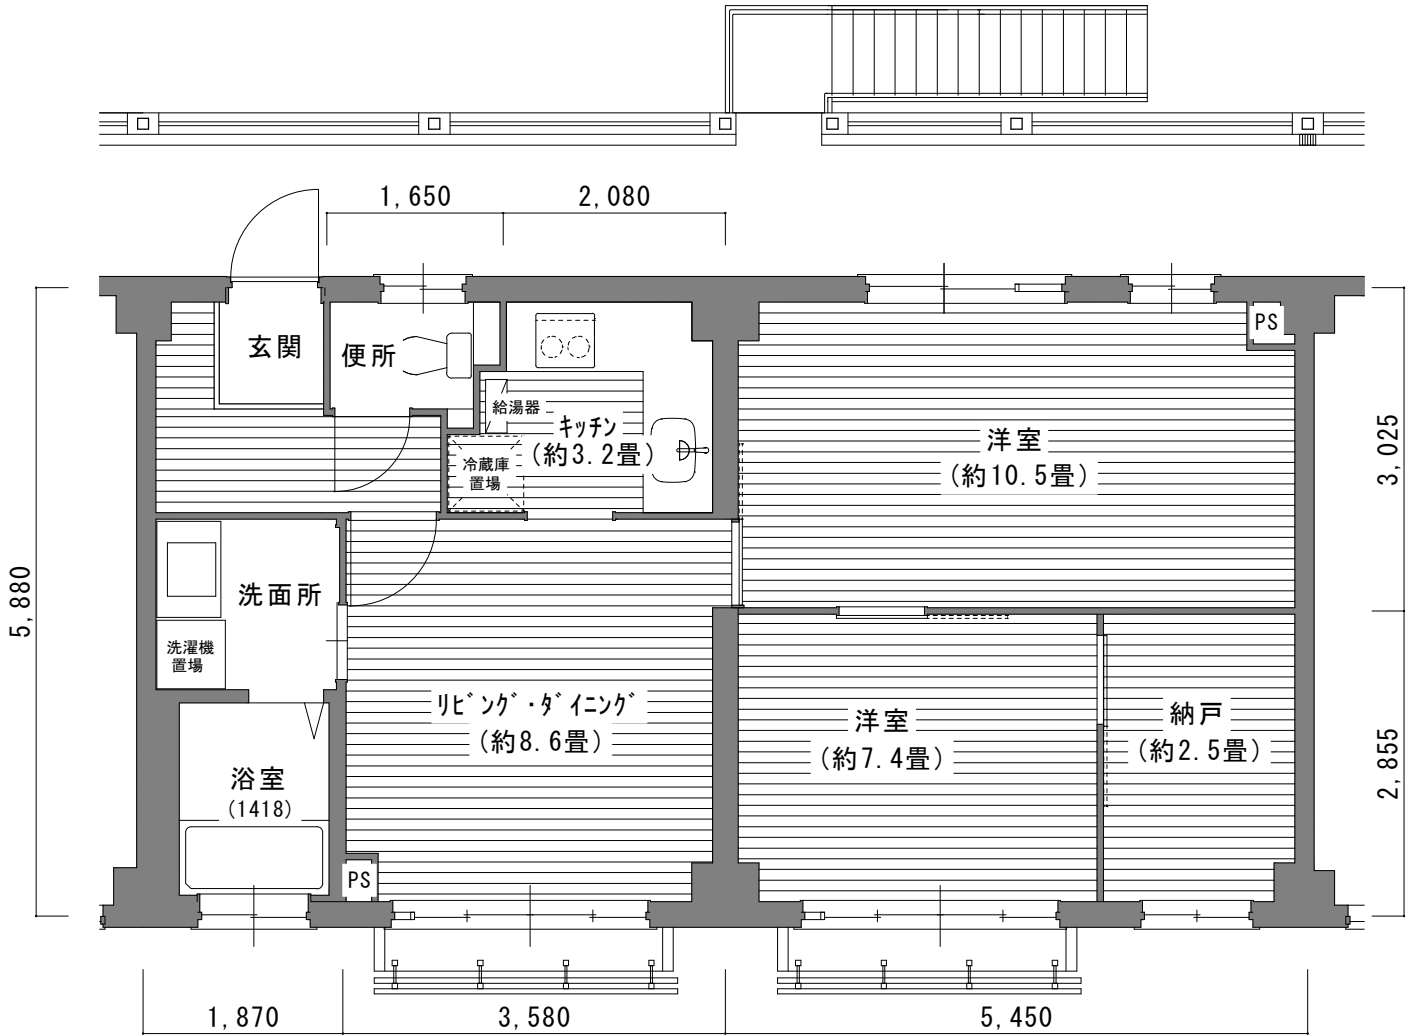

下立売通

京都府庁

京都府住宅供給公社

堀川出水団地 2棟 子育て世帯向け住戸 配置図

子育て世帯向け住戸②

子育て世帯向け住戸①

堀川出水団地第2棟 2階・3階

堀川 通り

子育て世帯向け住戸

出水団地第2棟 223号室

子育て世帯向け住戸②

出水団地第2棟 234号室