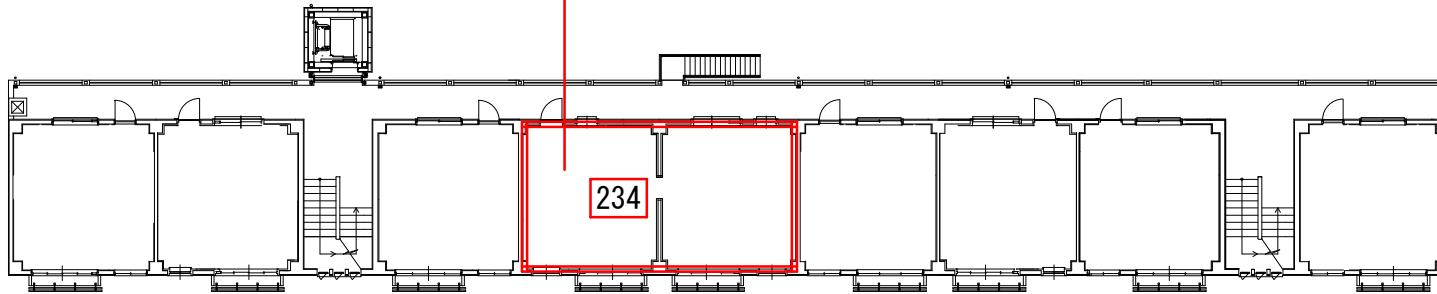

下立売通

京都府庁

京都府住宅供給公社

堀川出水団地 2棟 子育て世帯向け住戸 配置図

子育て世帯向け住戸②

子育て世帯向け住戸①

堀川出水団地第2棟 2階・3階

堀川 通り

子育て世帯向け住戸

出水団地第2棟 223号室

子育て世帯向け住戸②

出水団地第2棟 234号室