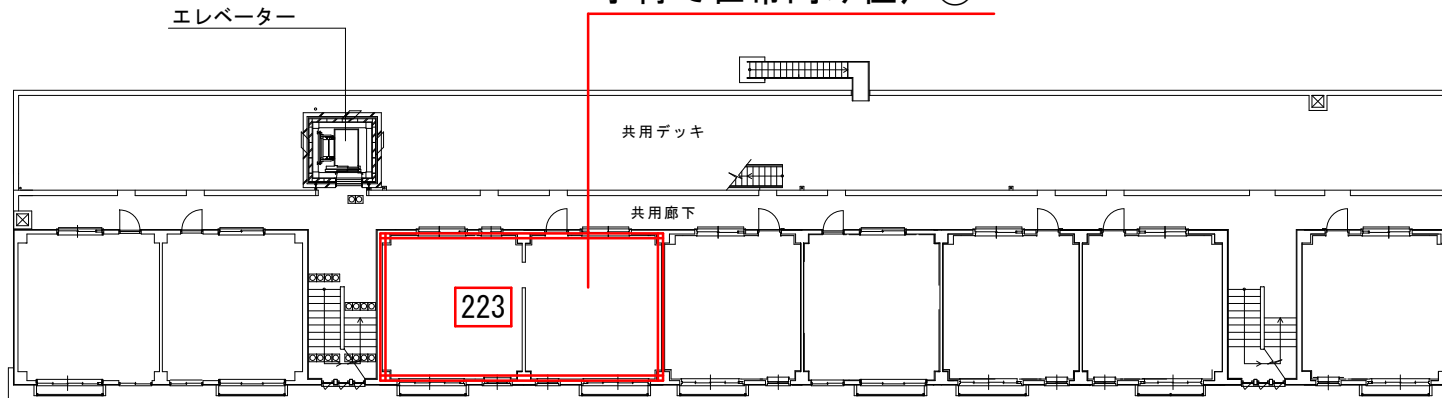

下立売通

京都府庁

京都府住宅供給公社

堀川出水団地 2棟 子育て世帯向け住戸 配置図

子育て世帯向け住戸②

子育て世帯向け住戸①

堀川出水団地第2棟 2階・3階

堀川 通り