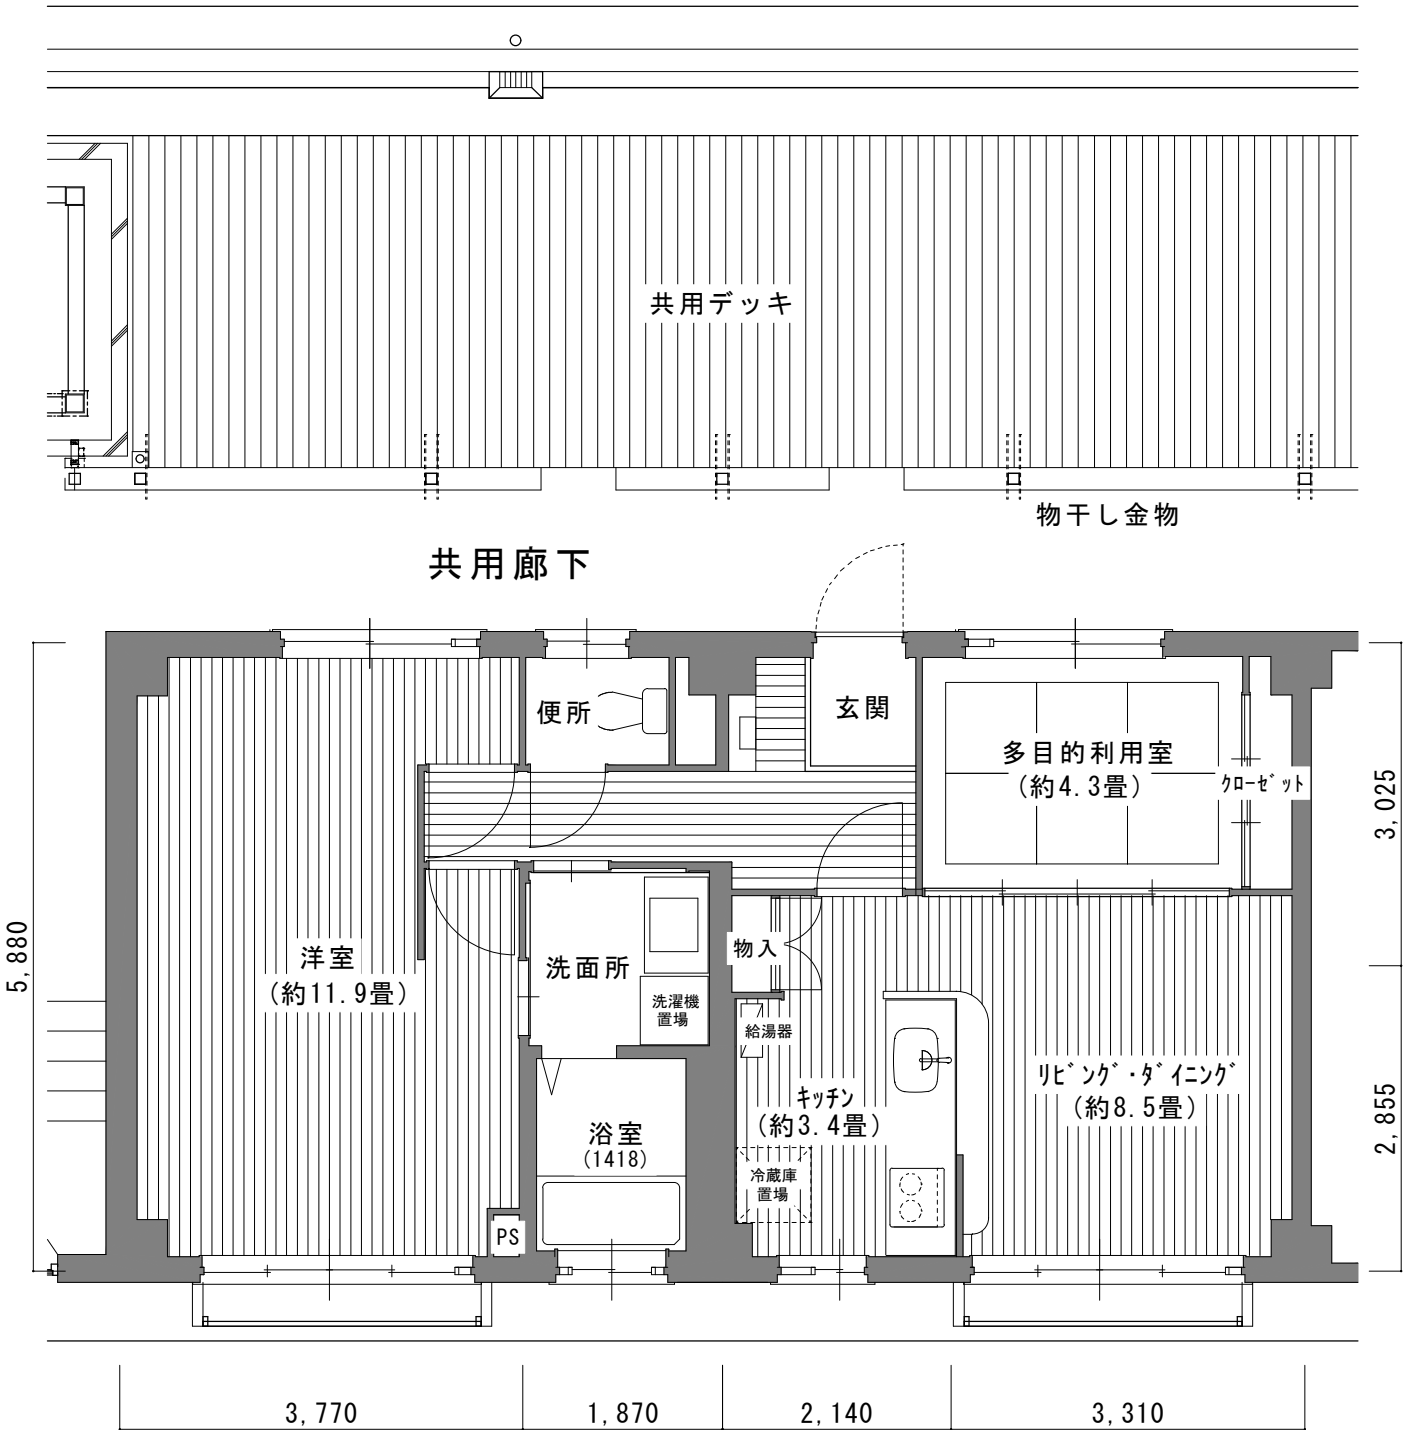

募集資料

◆堀川団地 位置図

◆堀川団地 子育て世帯向け住戸配置図

◆平面図

堀川出水団地第2棟 223号室（子育て世帯向け住戸）

堀川出水団地第2棟 234号室（子育て世帯向け住戸）

上長者町団地跡地 (書店)

出水団地第3棟

下立売通

京都府庁

京都府住宅供給公社

堀川出水団地 2棟 子育て世帯向け住戸 配置図

子育て世帯向け住戸②

子育て世帯向け住戸①

堀川出水団地第2棟 2階・3階

堀川 通り

子育て世帯向け住戸

出水団地第2棟 223号室

子育て世帯向け住戸②

出水団地第2棟 234号室