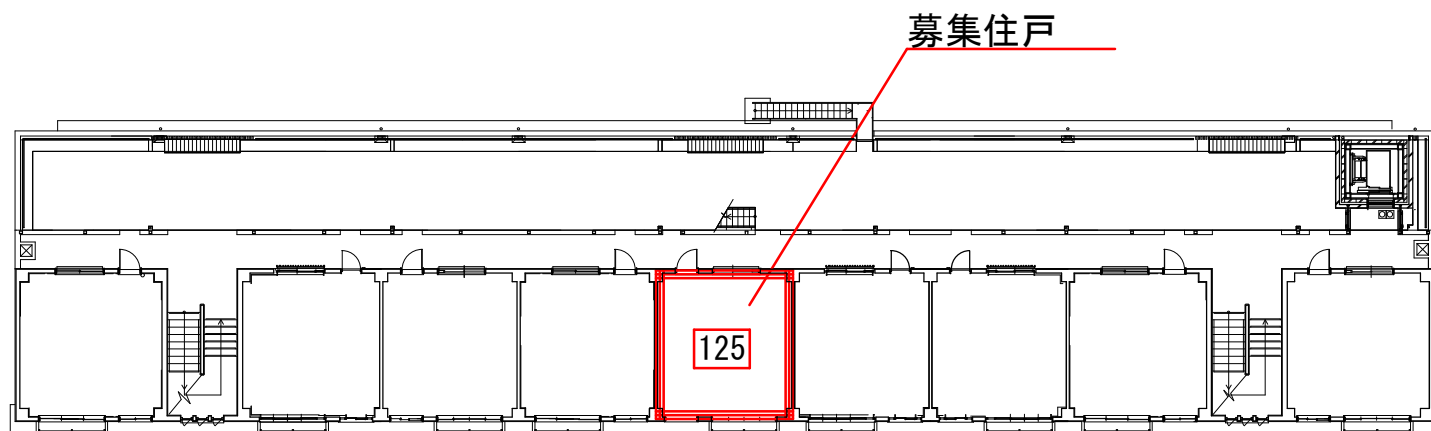

堀川団地 募集住戸 配置図

堀川出水団地第1棟 2階

堀川 通り