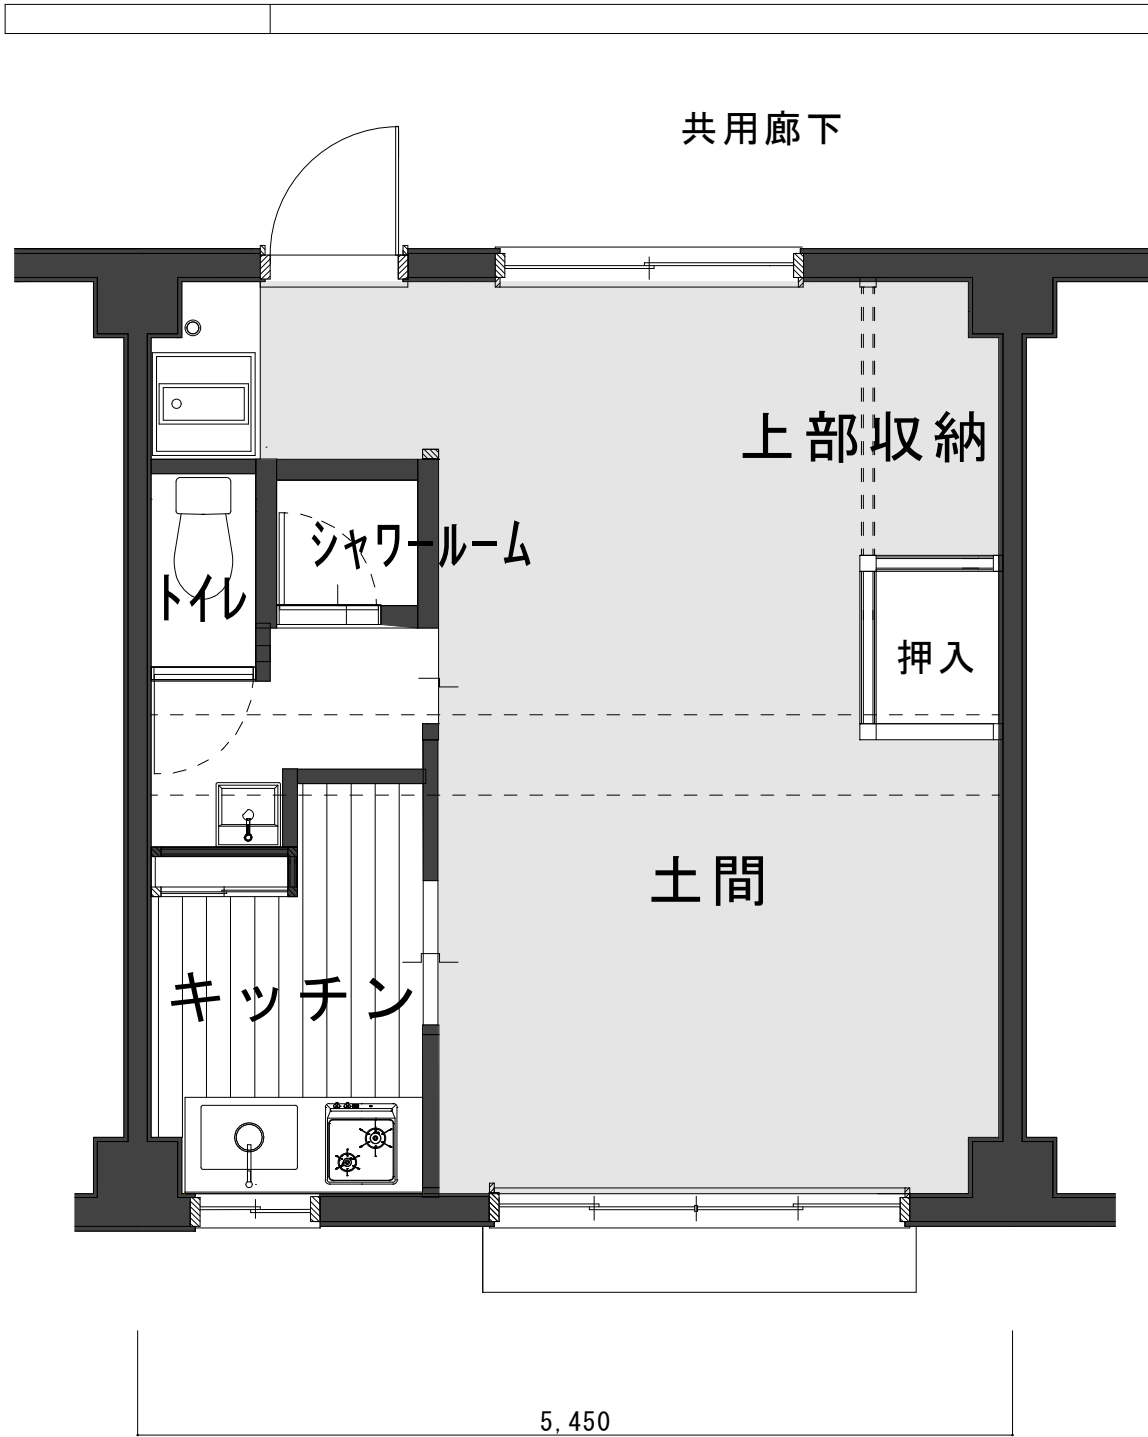

募集住戸資料

◆堀川団地各棟 位置図

◆堀川団地各棟 住戸配置図

◆平面図

堀川出水団地第1棟 125号室（1K住戸・DIY可能）

堀川新文化ビルディング
(上長者町団地跡地)

出水団地第3棟

出水団地第2棟

京都府庁

京都府住宅供給公社

堀川団地 募集住戸 配置図

堀川出水団地第1棟 2階

堀川 通り

募集住戸① (DIY可能住戸)

堀川出水団地第1棟 125号室