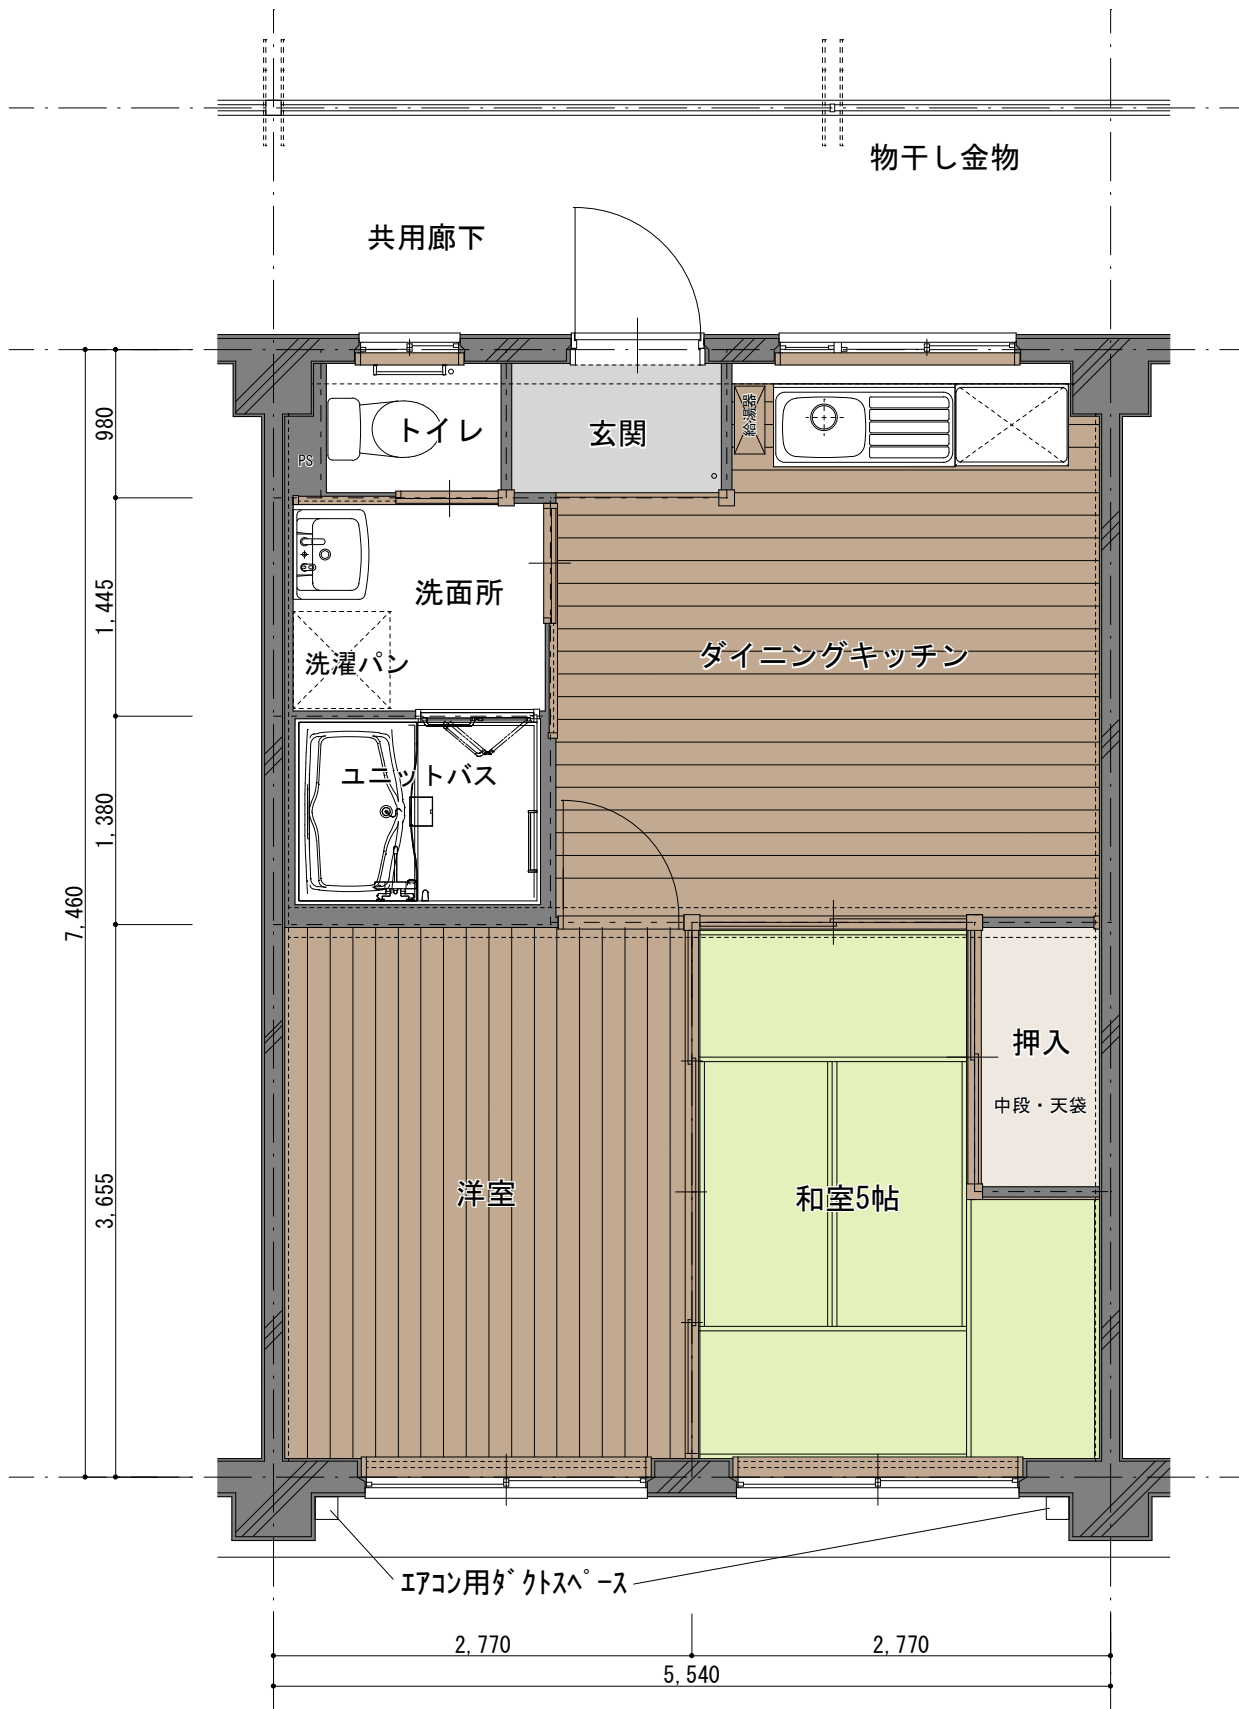

募集住戸資料

◆堀川団地各棟 位置図

◆堀川団地各棟 住戸配置図

◆平面図

堀川出水団地第1棟 131号室（1K＋土間住戸・DIY可能）

堀川下立売団地 310号室（2DK住戸・DIY不可）

堀川団地 募集住戸 配置図

募集住戸①

堀川出水団地第1棟 3階

募集住戸②

堀川下立売団地 3階

堀川 通り

募集住戸①

堀川出水団地第1棟 3階 131号室

募集住戸②

堀川下立売団地 3階 310号室