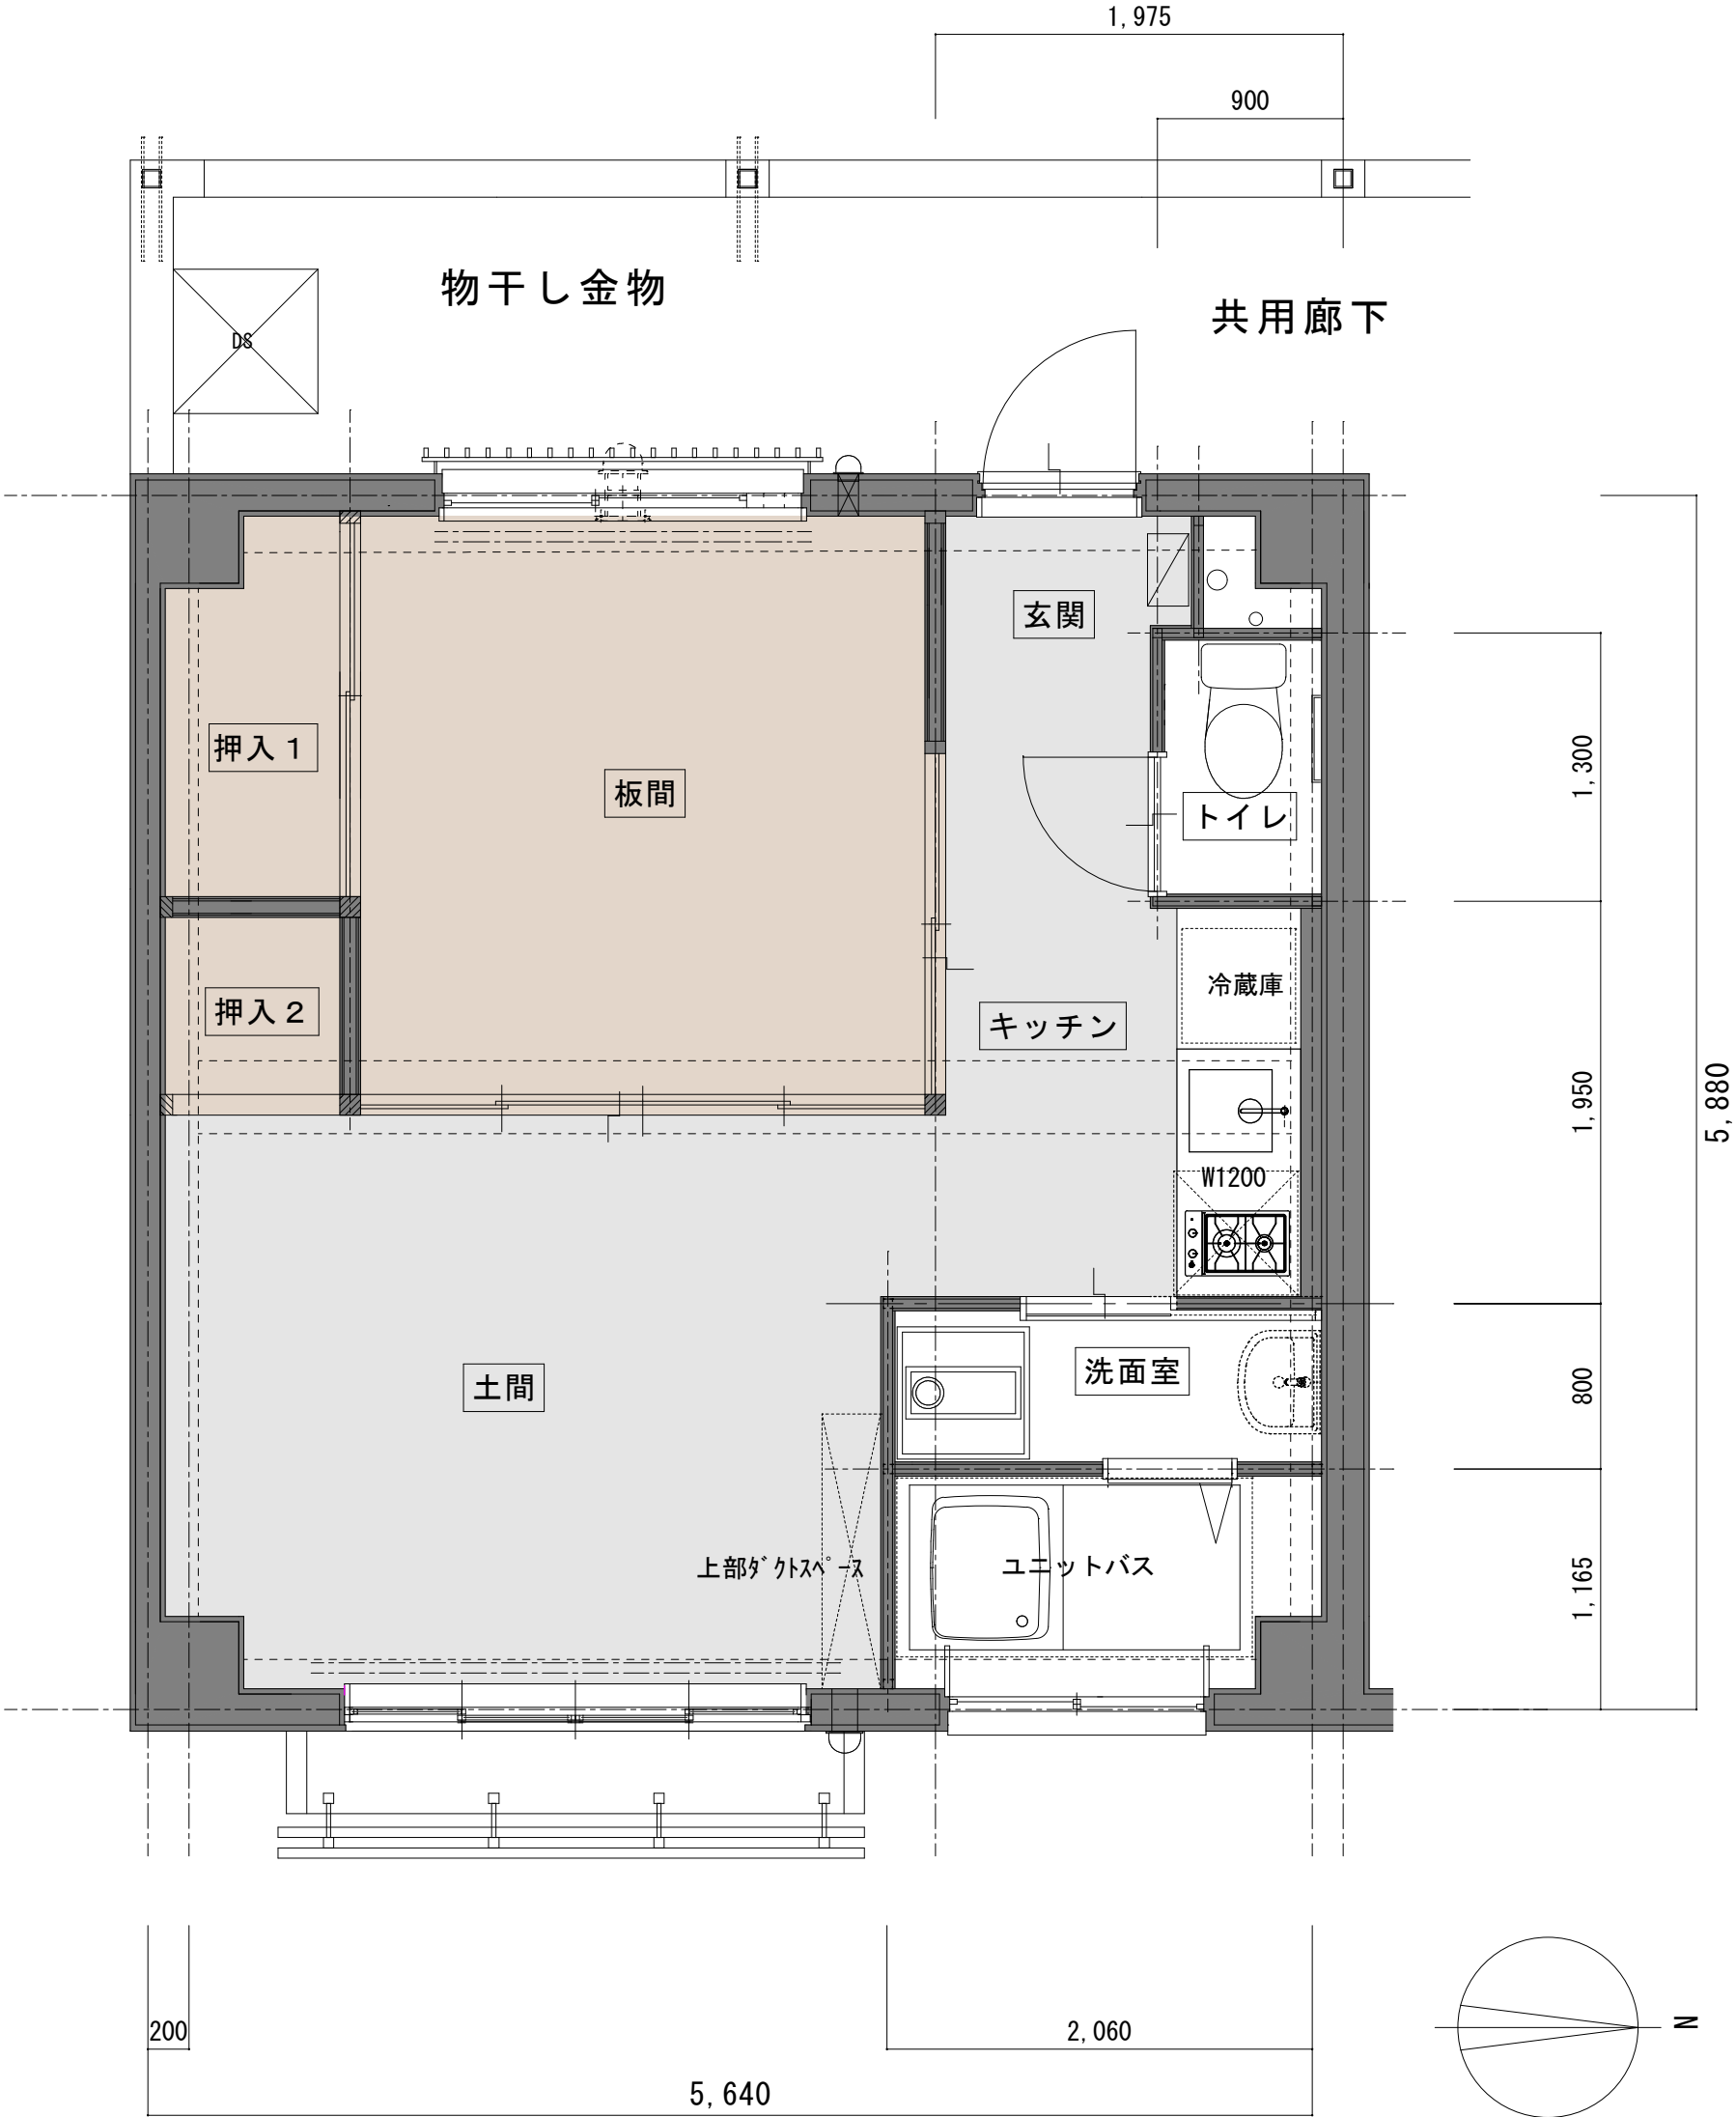

募集住戸資料

◆堀川団地各棟 位置図

◆堀川団地各棟 住戸配置図

◆平面図

堀川出水団地第1棟 131号室（1K＋土間住戸・DIY可能）

堀川下立売団地 310号室（2DK住戸・DIY不可）

堀川団地 募集住戸 配置図

募集住戸①

堀川出水団地第1棟 3階

募集住戸②

堀川下立売団地 3階

堀川 通り

募集住戸①

堀川出水団地第1棟 3階 131号室

募集住戸②

堀川下立売団地 3階 310号室