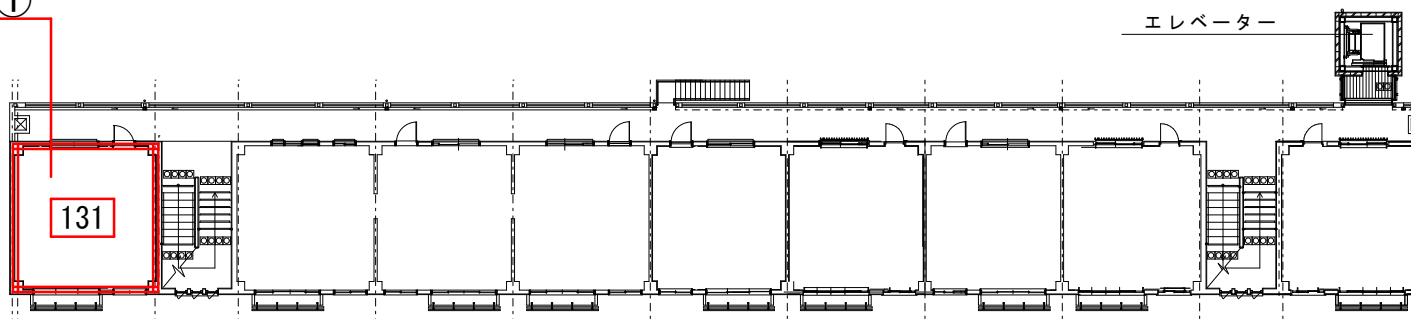

募集住戸資料

◆堀川団地各棟 位置図

◆堀川団地各棟 住戸配置図

◆平面図

堀川出水団地第1棟 131号室（1K＋土間住戸・DIY可能）

堀川下立売団地 310号室（2DK住戸・DIY不可）

堀川団地 募集住戸 配置図

募集住戸①