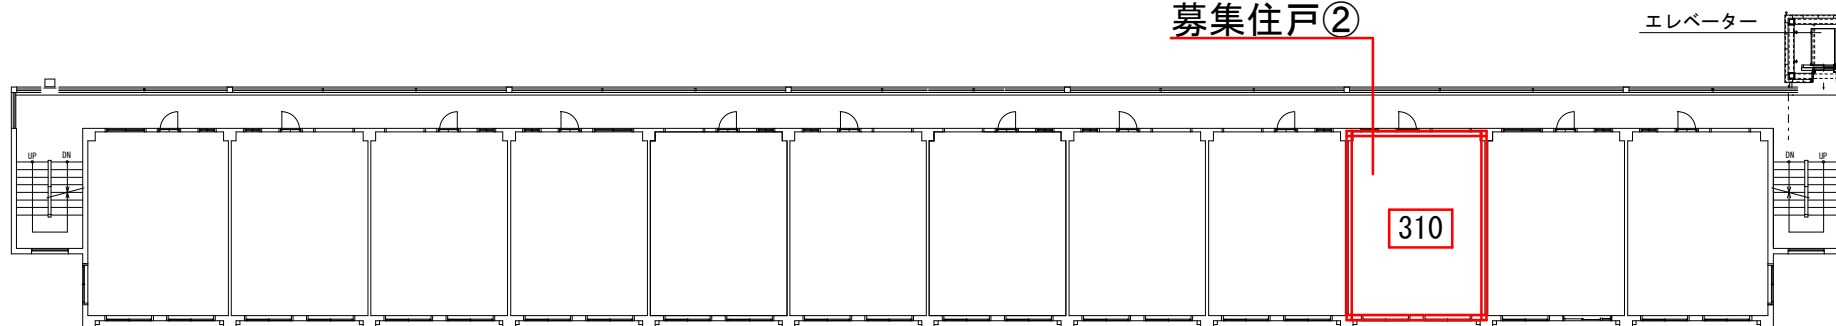

募集住戸②

堀川下立売団地 3階