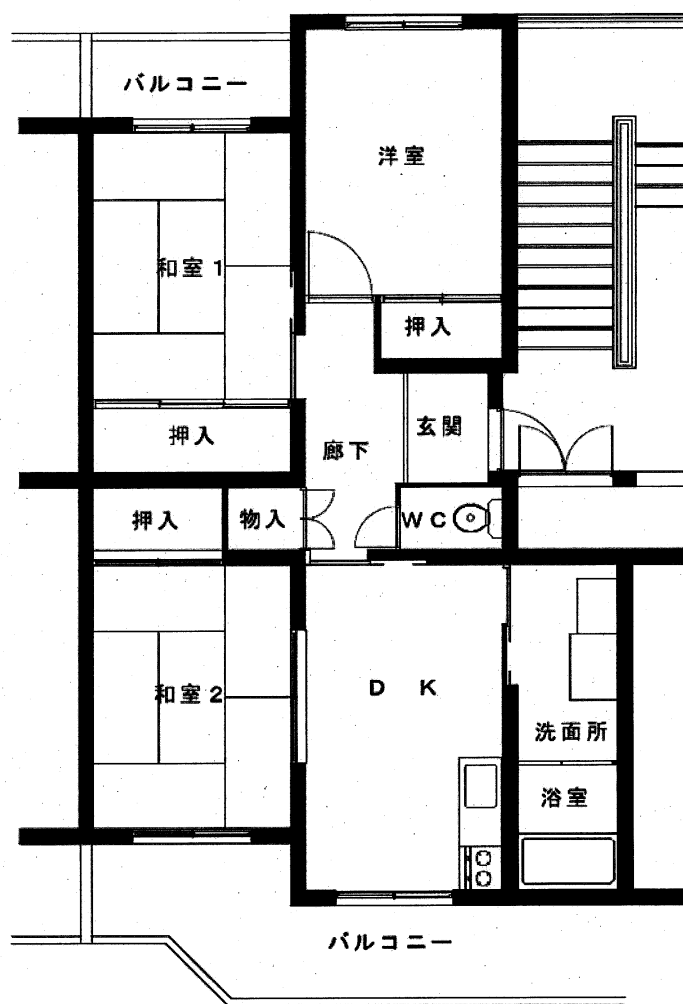

上野団地 3DK 間取図

白鳥団地 3DK 間取図

広峯団地 2LDK 間取図

小松が丘団地

3DK 間取図

百合が丘団地 2DK 間取図

網野団地 3LDK 間取図

綾部西町団地 3DK 間取図

常団地 3DK 平面図