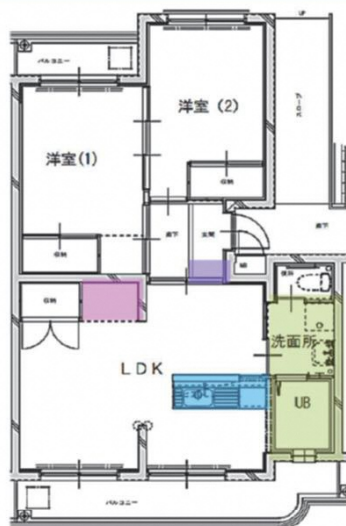

京都府府営住宅 子育て世帯向けリノベーション事業

令和7年3月末リフォーム完了予定

●府営住宅上野団地 (綾部市上野町下池田)

※近隣保育園まで徒歩約10分、小学校まで徒歩約5分

整備内容 (例)	
子育てしやすい間取り <ul style="list-style-type: none">・ベビーカー置場の確保・子どもと親と一緒に利用できる浴室・洗面所のスペース確保・見守りができる対面キッチン等の設置	
防音性UP <ul style="list-style-type: none">・子どもが駆け回っても安心できる床材の設置	
安全対策、事故防止対策等 <ul style="list-style-type: none">・コーナーガード、ソフトモーション付き建具の設置	

(凡例)

- 子どもと一緒に使える洗面台・浴室
- 見守りしやすいキッチン
- ベビーカー置場の確保
- ワークスペース

上野団地 (2LDK 64㎡)

< 団地周辺地図 >